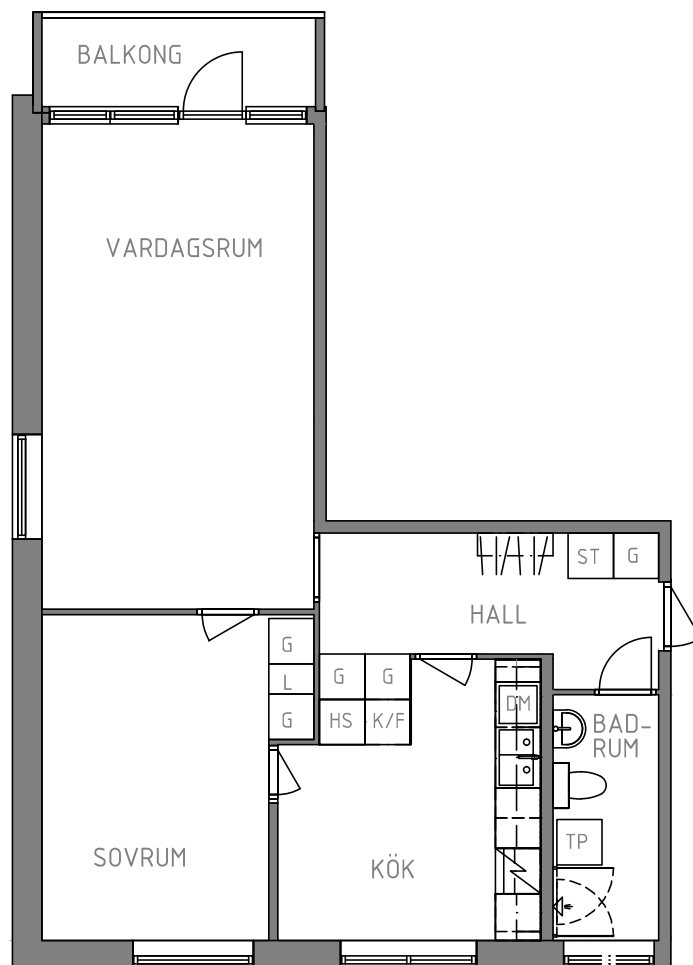

KV. SLOALYCKAN

13011099311

UTMARKSVÄGEN 3 A, 1301

2 ROK, 64 m²

FABO

TECKENFÖRKLARING

K/F	KYL / FRYSS
DM	DISKMASKIN
HS	HÖGSKÅP
ST	STÄDSKÅP
G	GARDEROB
L	LINNESKÅP
TP	TVÄTTPELARE (TM+TT)

SKALA

0 1 2 3 4 5 m

1:100 (A4)