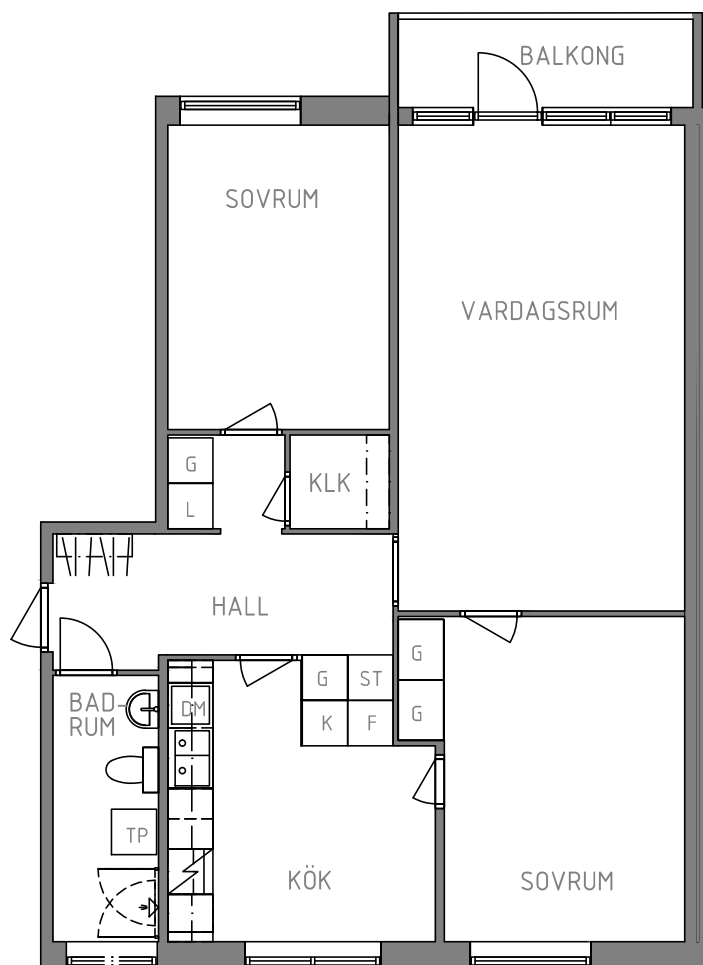

KV. SLOALYCKAN

13011099313

UTMARKSVÄGEN 3 A, 1303

3 ROK, 82 m²

FABO

TECKENFÖRKLARING

K	KYL
F	FRYS
DM	DISKMASKIN
ST	STÄDSKÅP
G	GARDEROB
L	LINNESKÅP
KLK	KLÄDKAMMARE
TP	TVÄTTPELARE (TM+TT)

SKALA

0 1 2 3 4 5 m

1:100 (A4)