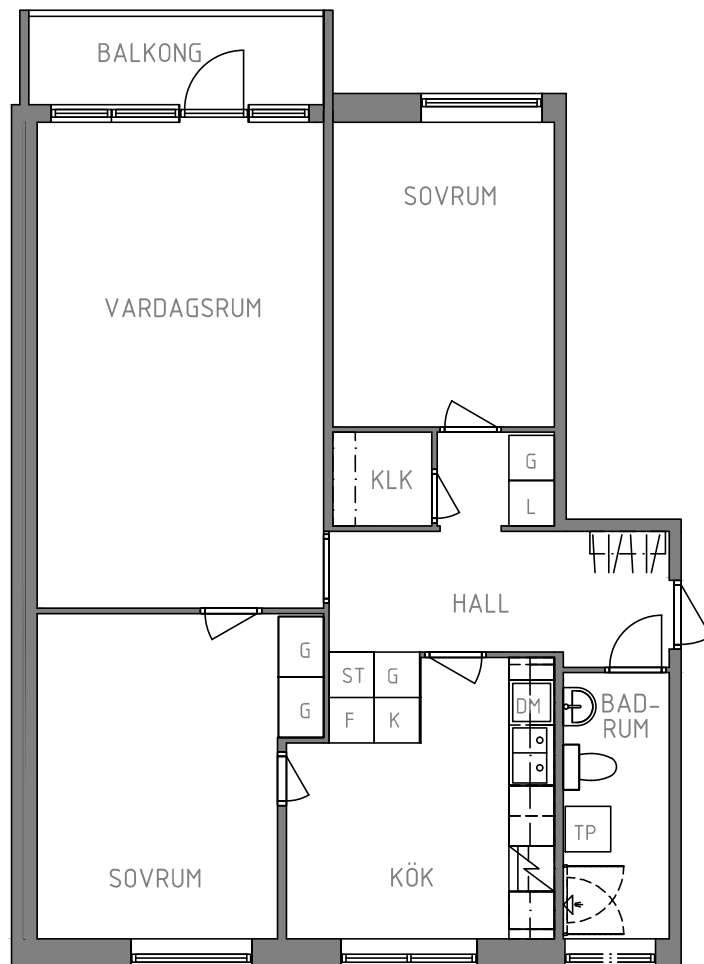

KV. SLOALYCKAN

13011099321

UTMARKSVÄGEN 3 B, 1301

3 ROK, 82 m²

FABO

TECKENFÖRKLARING

K	KYL
F	FRYS
DM	DISKMASKIN
ST	STÄDSKÅP
G	GARDEROB
L	LINNESKÅP
KLK	KLÄDKAMMARE
TP	TVÄTTPELARE (TM+TT)

SKALA

0 1 2 3 4 5 m

1:100 (A4)