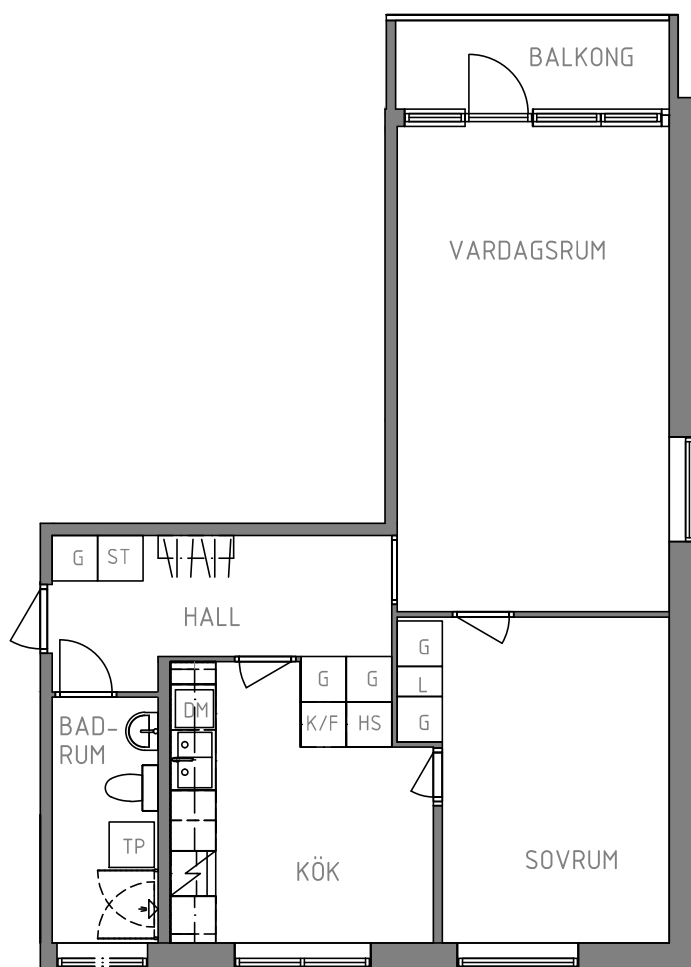

KV. SLOALYCKAN

13011099333

UTMARKSVÄGEN 3 C, 1303

2 ROK, 64 m²

FABO

TECKENFÖRKLARING

K/F	KYL / FRYS
DM	DISKMASKIN
HS	HÖGSKÅP
ST	STÄDSKÅP
G	GARDEROB
L	LINNESKÅP
TP	TVÄTTPELARE (TM+TT)

SKALA

0 1 2 3 4 5 m

1:100 (A4)