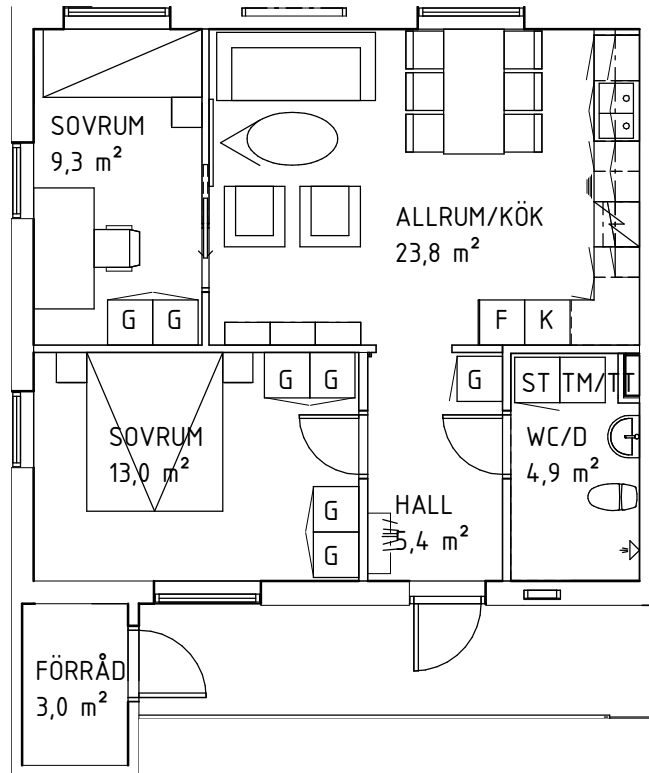

# MORUPS-RY

1:139

LGH TYP 4 59m<sup>2</sup>

# FABO

G GARDEROB  
TM TVÄTTMASKIN  
TT TORKTUMLARE  
K KYL  
F FRYS  
ST STÄDSKÅP

1:100 (A4)

ENDAST PLAN 2