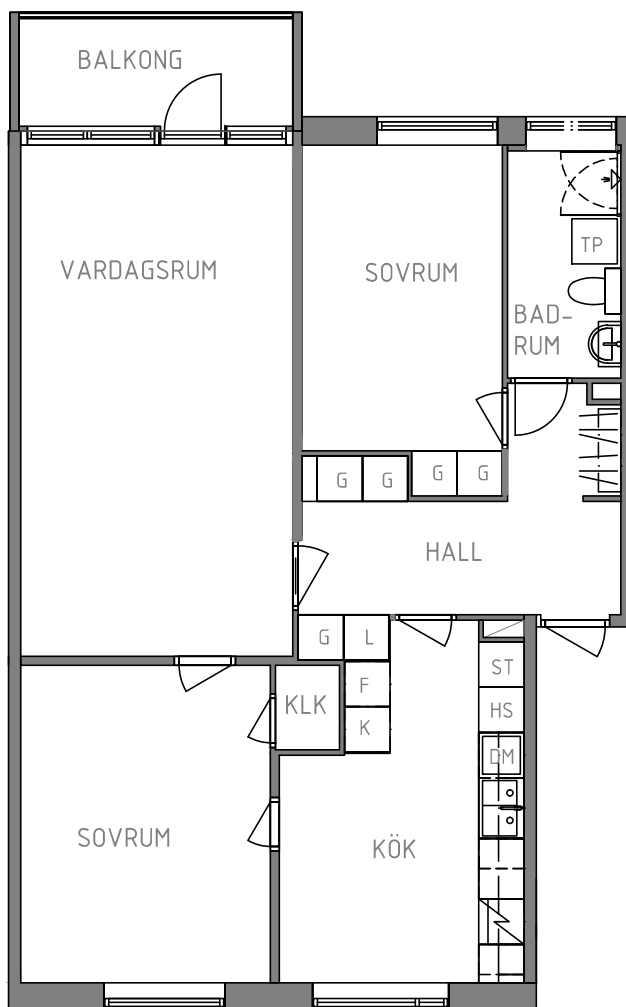

KV. SLOALYCKAN

13011044221

UTMARKSVÄGEN 5 G, 1101

3 ROK, 82 m²

FABO

TECKENFÖRKLARING

K	KYL
F	FRYS
DM	DISKMASKIN
HS	HÖGSKÅP
ST	STÄDSKÅP
G	GARDEROB
L	LINNESKÅP
TP	TVÄTTPELARE (TM+TT)
KLK	KLÄDKAMMARE

SKALA

0 1 2 3 4 5 m

1:100 (A4)