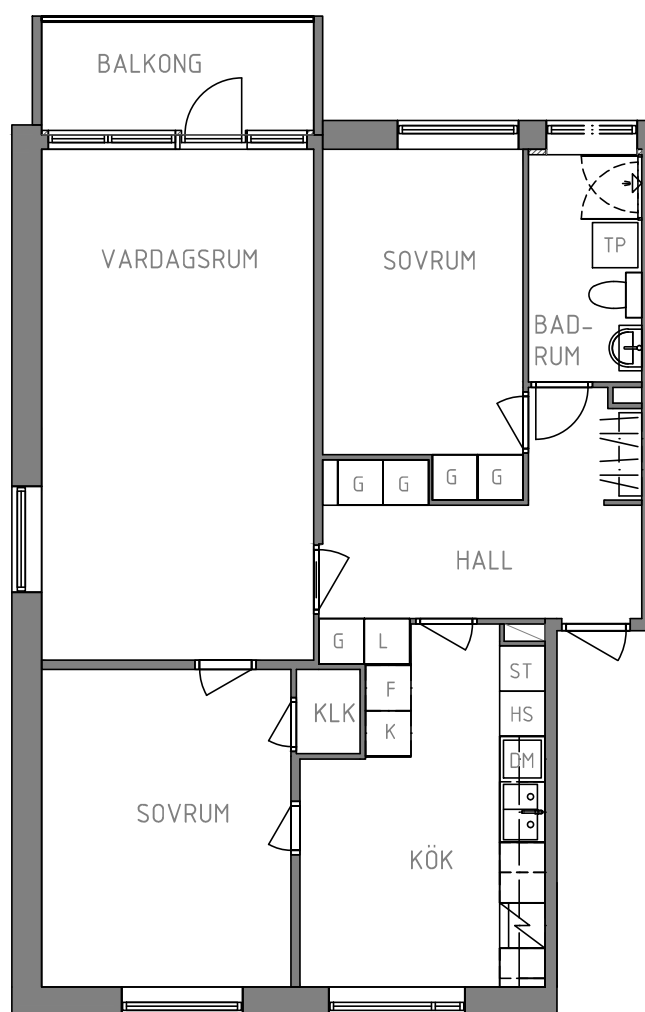

KV. SLOALYCKAN

13011044331

UTMARKSVÄGEN 5 H, 1201

3 ROK, 82 m²

FABO

TECKENFÖRKLARING

K	KYL
F	FRYS
DM	DISKMASKIN
HS	HÖGSKÅP
ST	STÄDSKÅP
G	GARDEROB
L	LINNESKÅP
TP	TVÄTTPELARE (TM+TT)
KLK	KLÄDKAMMARE

SKALA

0 1 2 3 4 5 m

1:100 (A4)