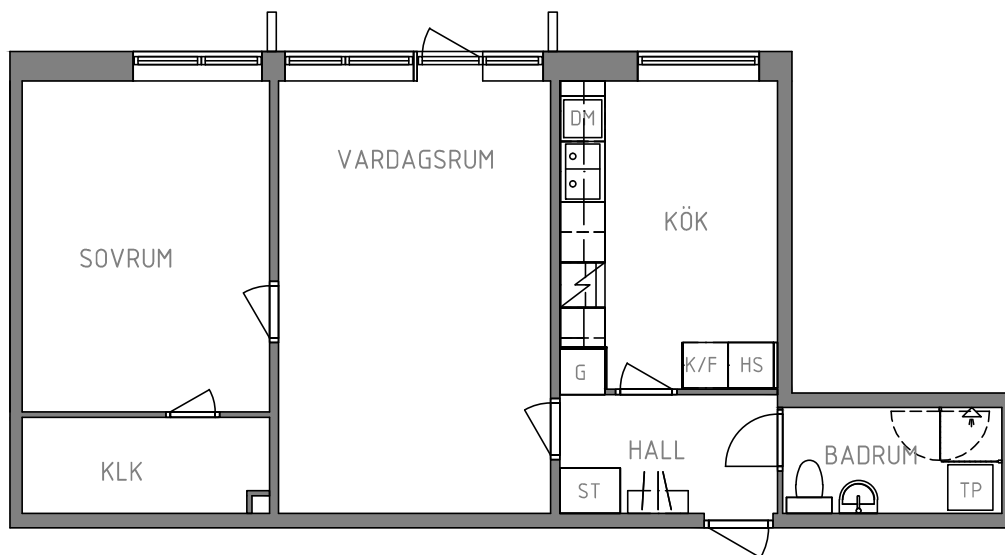

KV. SLOALYCKAN

13011011041

UTMARKSVÄGEN 9 D, 1001

2 ROK, 62 m²

FABO

TECKENFÖRKLARING

K/F	KYL / FRYS
DM	DISKMASKIN
HS	HÖGSKÅP
ST	STÄDSKÅP
G	GARDEROB
L	LINNESKÅP
TP	TVÄTTPELARE (TM+TT)
KLK	KLÄDKAMMARE

SKALA

0 1 2 3 4 5 m

1:100 (A4)