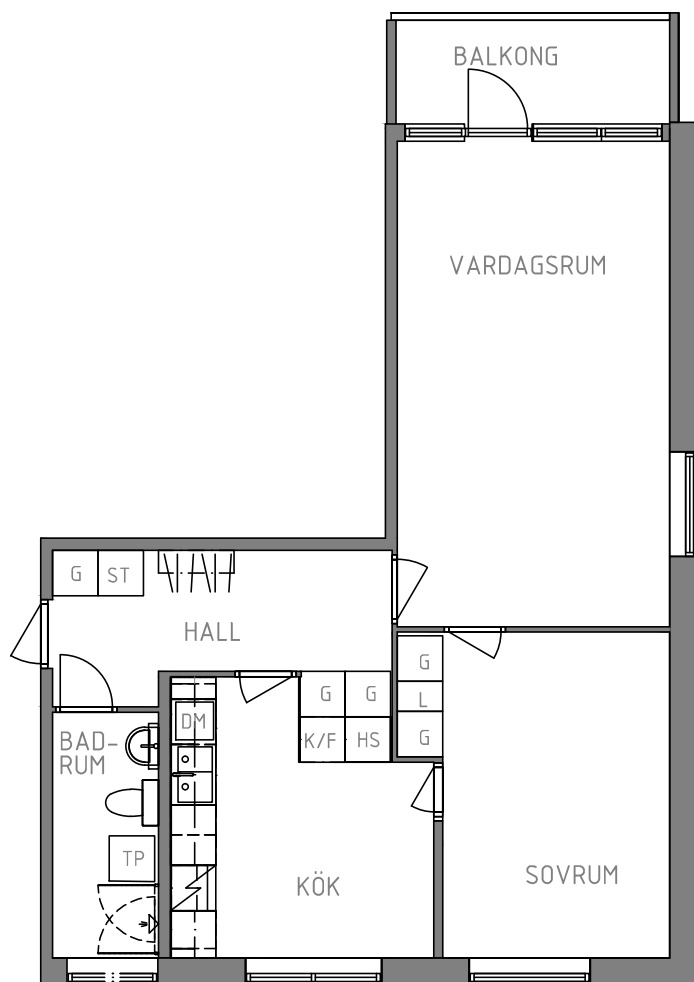

KV. SLOALYCKAN

13011088211

UTMARKSVÄGEN 1 A, 1203

2 ROK, 64 m²

FABO

TECKENFÖRKLARING

K/F	KYL / FRYS
HS	HÖGSKÅP
DM	DISKMASKIN
ST	STÄDSKÅP
G	GARDEROB
L	LINNESKÅP
TP	TVÄTTPELARE (TM+TT)

SKALA

1:100 (A4)