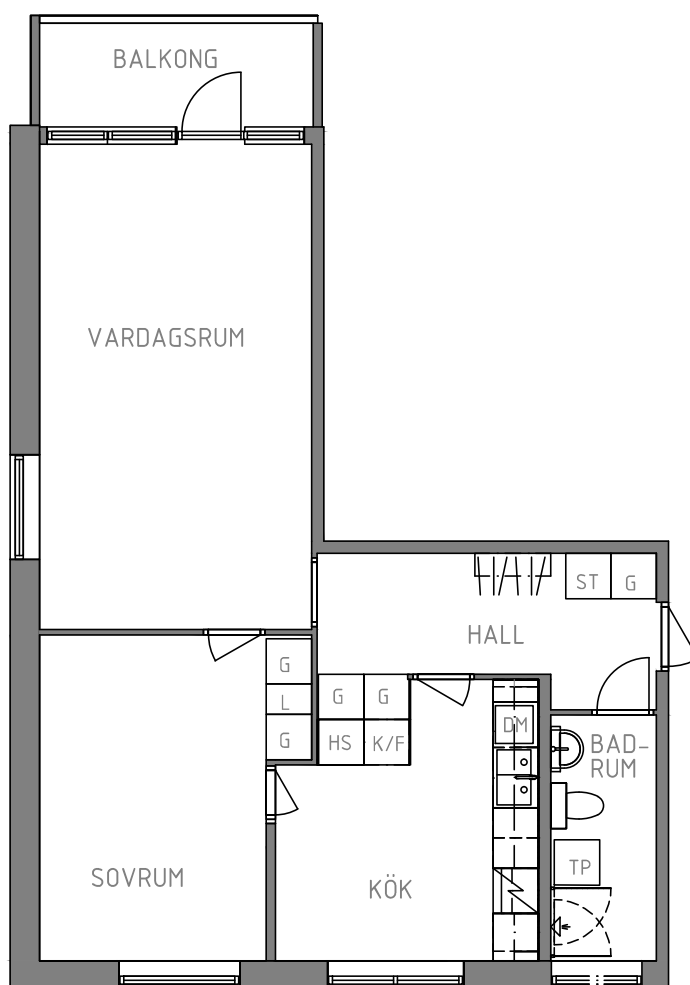

KV. SLOALYCKAN

13011088323

UTMARKSVÄGEN 1 B, 1301

2 ROK, 64 m²

FABO

TECKENFÖRKLARING

K/F KYL / FRYS

HS HÖGSKÅP

DM DISKMASKIN

ST STÄDSKÅP

G GARDEROB

L LINNESKÅP

TP TVÄTTPELARE (TM+TT)

SKALA

0 1 2 3 4 5 m

1:100 (A4)