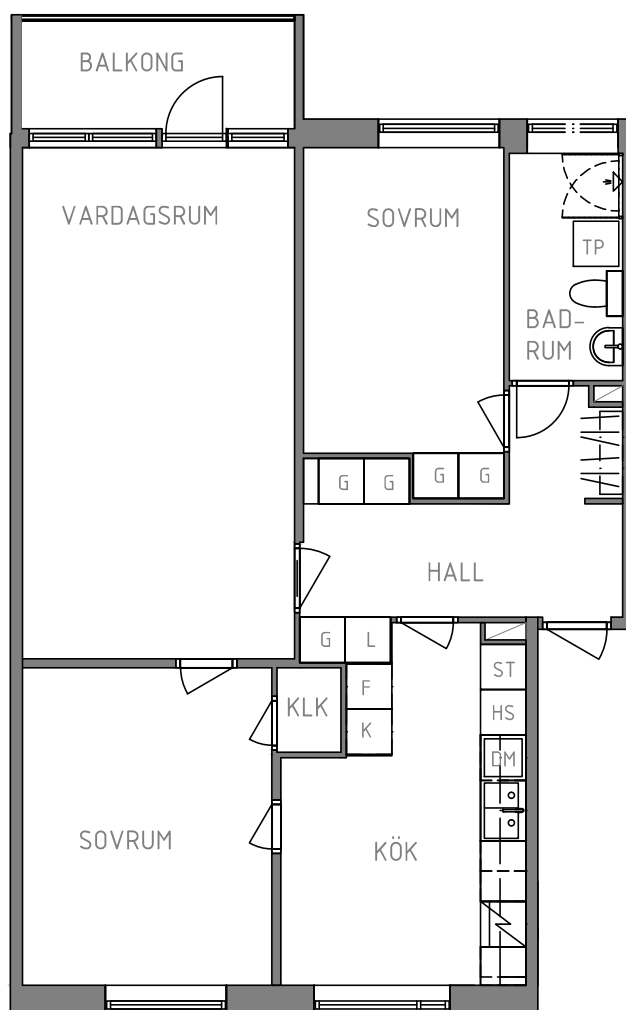

KV. SLOALYCKAN

13011077231

UTMARKSVÄGEN 1 C, 1101

3 ROK, 82 m²

FABO

TECKENFÖRKLARING

K	KYL
F	FRYS
DM	DISKMASKIN
HS	HÖGSKÅP
ST	STÄDSKÅP
G	GARDEROB
L	LINNESKÅP
TP	TVÄTTPELARE (TM+TT)
KLK	KLÄDKAMMARE

SKALA

0 1 2 3 4 5 m

1:100 (A4)