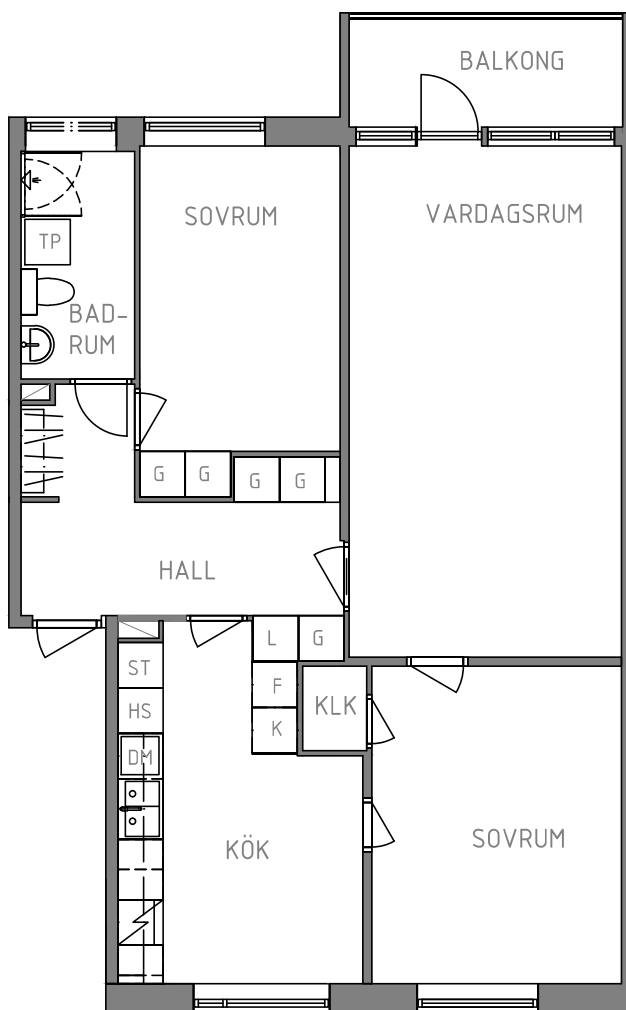

KV. SLOALYCKAN

13011077112

UTMARKSVÄGEN 1 E, 1002

3 ROK, 82 m²

FABO

TECKENFÖRKLARING

K	KYL
F	FRYS
DM	DISKMASKIN
HS	HÖGSKÅP
ST	STÄDSKÅP
G	GARDEROB
L	LINNESKÅP
TP	TVÄTTPELARE (TM+TT)
KLK	KLÄDKAMMARE

SKALA

0 1 2 3 4 5 m

1:100 (A4)