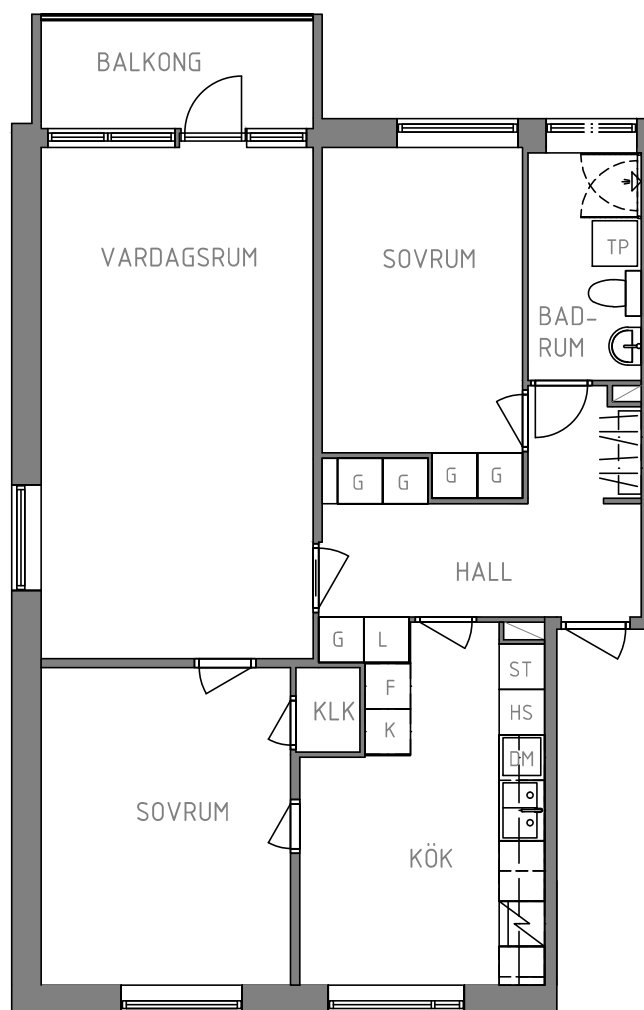

KV. SLOALYCKAN

13011077211

UTMARKSVÄGEN 1 E, 1101

3 ROK, 82 m²

FABO

TECKENFÖRKLARING

K	KYL
F	FRYS
DM	DISKMASKIN
HS	HÖGSKÅP
ST	STÄDSKÅP
G	GARDEROB
L	LINNESKÅP
TP	TVÄTTPELARE (TM+TT)
KLK	KLÄDKAMMARE

SKALA

0 1 2 3 4 5 m

1:100 (A4)