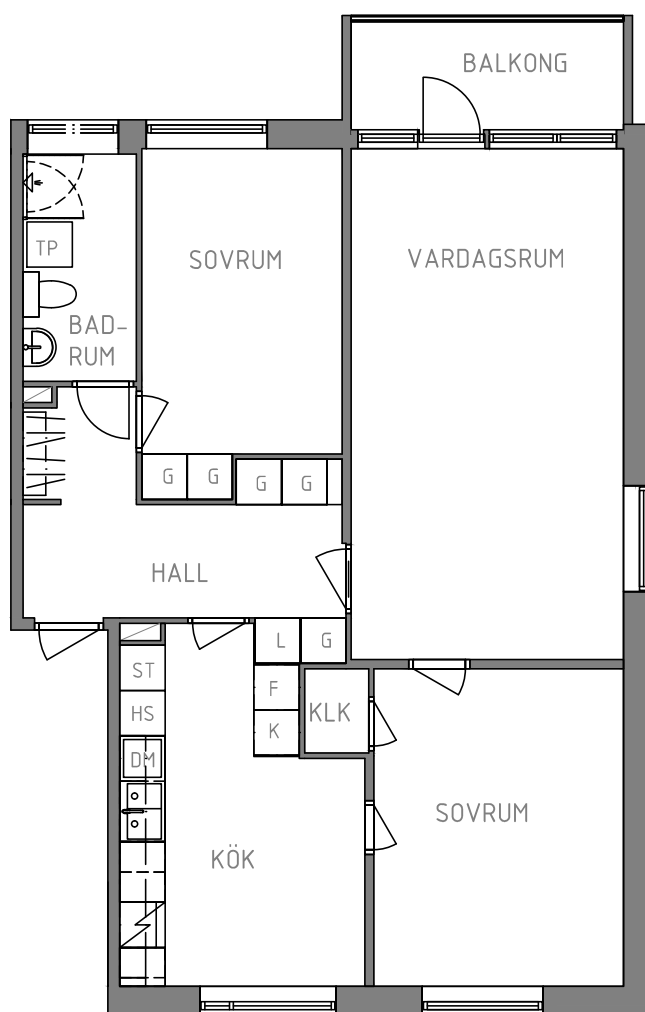

KV. SLOALYCKAN

13011077232

UTMARKSVÄGEN 1 C, 1102

3 ROK, 82 m²

FABO

TECKENFÖRKLARING

K	KYL
F	FRYS
DM	DISKMASKIN
HS	HÖGSKÅP
ST	STÄDSKÅP
G	GARDEROB
L	LINNESKÅP
TP	TVÄTTPELARE (TM+TT)
KLK	KLÄDKAMMARE

SKALA

0 1 2 3 4 5 m

1:100 (A4)