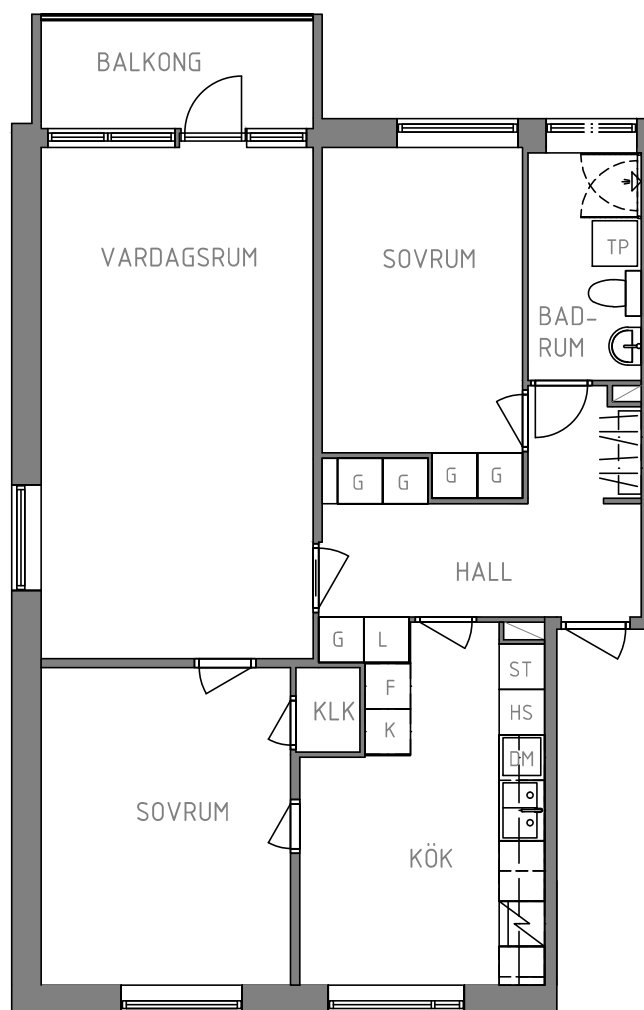

KV. SLOALYCKAN

13011077311

UTMARKSVÄGEN 1 E, 1201

3 ROK, 82 m²

FABO

TECKENFÖRKLARING

K	KYL
F	FRYS
DM	DISKMASKIN
HS	HÖGSKÅP
ST	STÄDSKÅP
G	GARDEROB
L	LINNESKÅP
TP	TVÄTTPELARE (TM+TT)
KLK	KLÄDKAMMARE

SKALA

0 1 2 3 4 5 m

1:100 (A4)