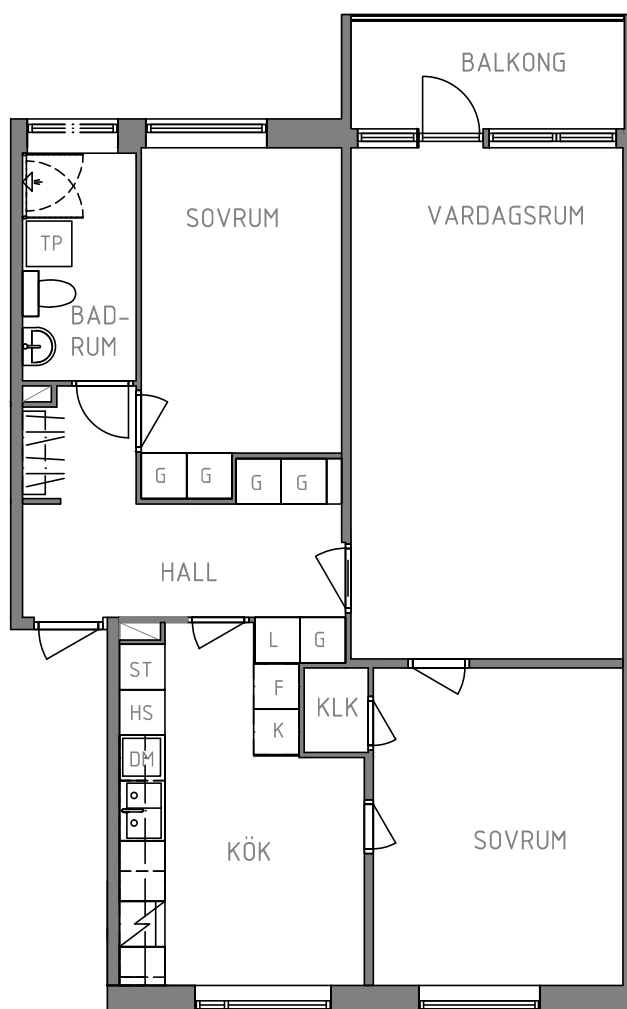

KV. SLOALYCKAN

13011077312

UTMARKSVÄGEN 1 E, 1202

3 ROK, 82 m²

FABO

TECKENFÖRKLARING

K	KYL
F	FRYS
DM	DISKMASKIN
HS	HÖGSKÅP
ST	STÄDSKÅP
G	GARDEROB
L	LINNESKÅP
TP	TVÄTTPELARE (TM+TT)
KLK	KLÄDKAMMARE

SKALA

0 1 2 3 4 5 m

1:100 (A4)