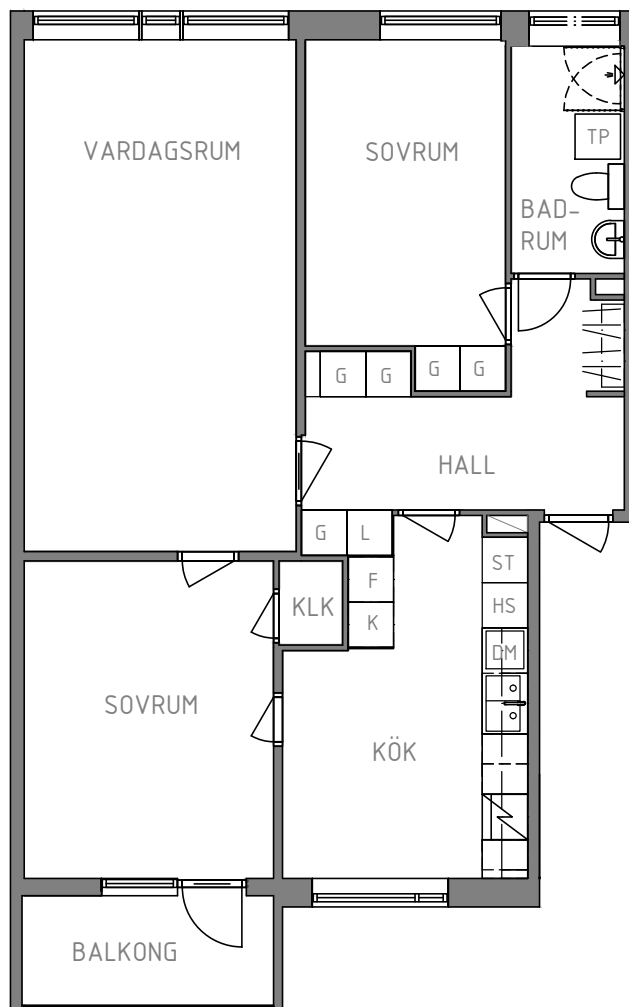

KV. SLOALYCKAN

13011066111

UTMARKSVÄGEN 5 A, 1001

3 ROK, 82 m²

FABO

TECKENFÖRKLARING

K	KYL
F	FRYS
DM	DISKMASKIN
HS	HÖGSKÅP
ST	STÄDSKÅP
G	GARDEROB
L	LINNESKÅP
TP	TVÄTTPELARE (TM+TT)
KLK	KLÄDKAMMARE

SKALA

1:100 (A4)