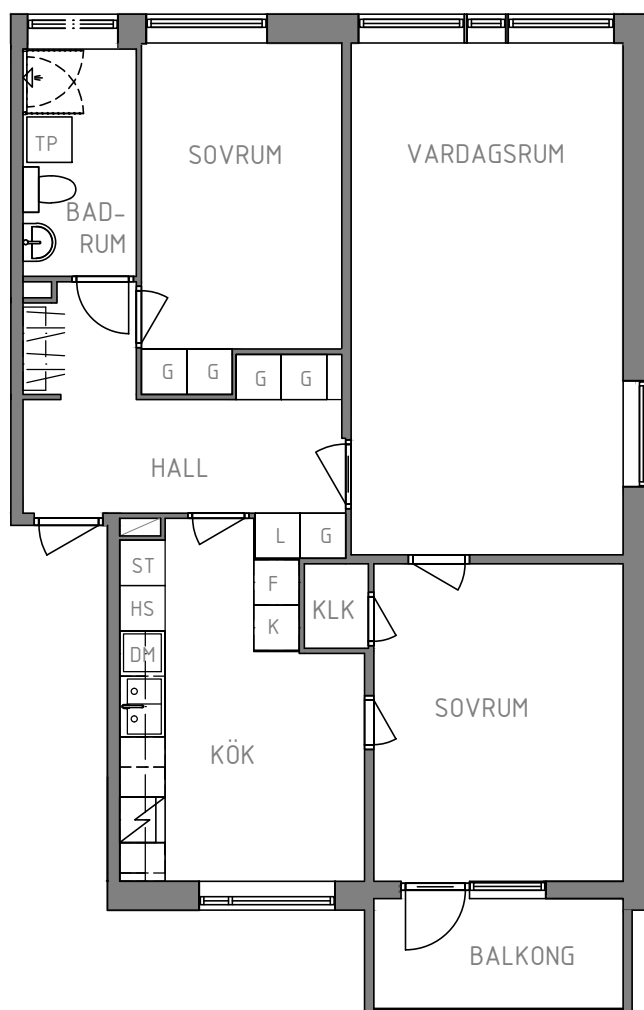

KV. SLOALYCKAN

13011066112

UTMARKSVÄGEN 5 A, 1002

3 ROK, 82 m²

FABO

TECKENFÖRKLARING

K	KYL
F	FRYS
DM	DISKMASKIN
HS	HÖGSKÅP
ST	STÄDSKÅP
G	GARDEROB
L	LINNESKÅP
TP	TVÄTTPELARE (TM+TT)
KLK	KLÄDKAMMARE

SKALA

1:100 (A4)