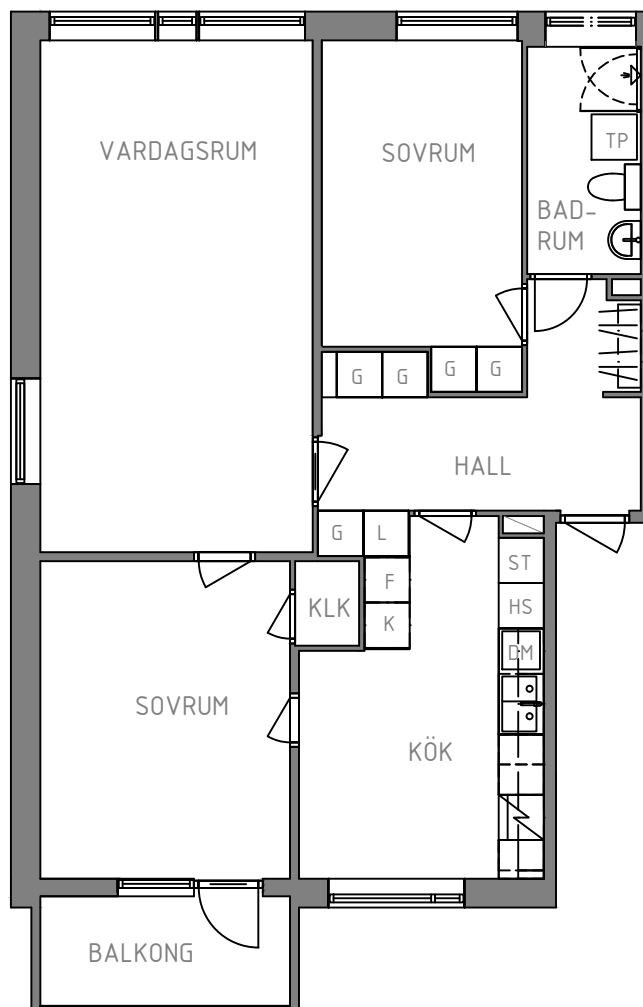

KV. SLOALYCKAN

13011066131

UTMARKSVÄGEN 5 C, 1001

3 ROK, 82 m²

FABO

TECKENFÖRKLARING

K	KYL
F	FRYS
DM	DISKMASKIN
HS	HÖGSKÅP
ST	STÄDSKÅP
G	GARDEROB
L	LINNESKÅP
TP	TVÄTTPELARE (TM+TT)
KLK	KLÄDKAMMARE

SKALA

1:100 (A4)