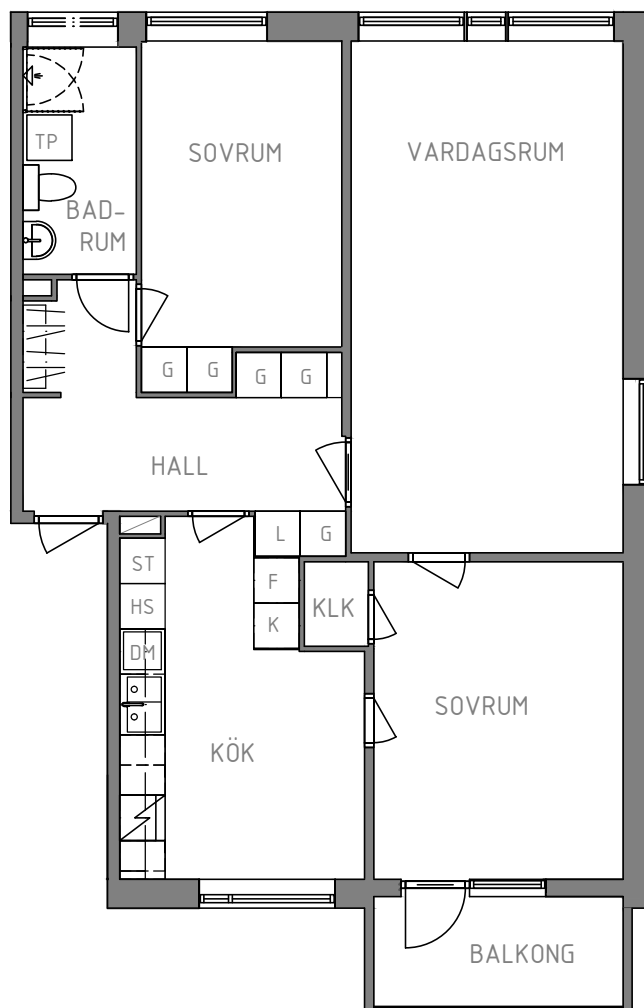

KV. SLOALYCKAN

13011066212

UTMARKSVÄGEN 5 A, 1102

3 ROK, 82 m²

FABO

TECKENFÖRKLARING

K	KYL
F	FRYS
DM	DISKMASKIN
HS	HÖGSKÅP
ST	STÄDSKÅP
G	GARDEROB
L	LINNESKÅP
TP	TVÄTTPELARE (TM+TT)
KLK	KLÄDKAMMARE

SKALA

1:100 (A4)