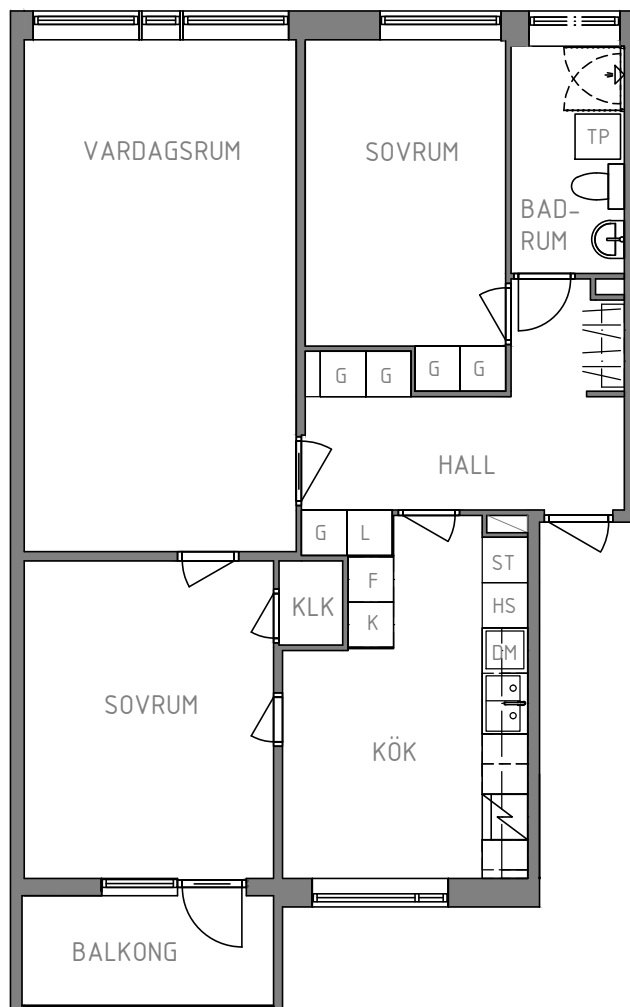

KV. SLOALYCKAN

13011066221

UTMARKSVÄGEN 5 B, 1101

3 ROK, 82 m²

FABO

TECKENFÖRKLARING

- K KYL
- F FRYSS
- DM DISKMASKIN
- HS HÖGSKÅP
- ST STÅDSKÅP
- G GARDEROB
- L LINNESKÅP
- TP TVÄTTPELARE (TM+TT)
- KLK KLÄDKAMMARE

SKALA

1:100 (A4)