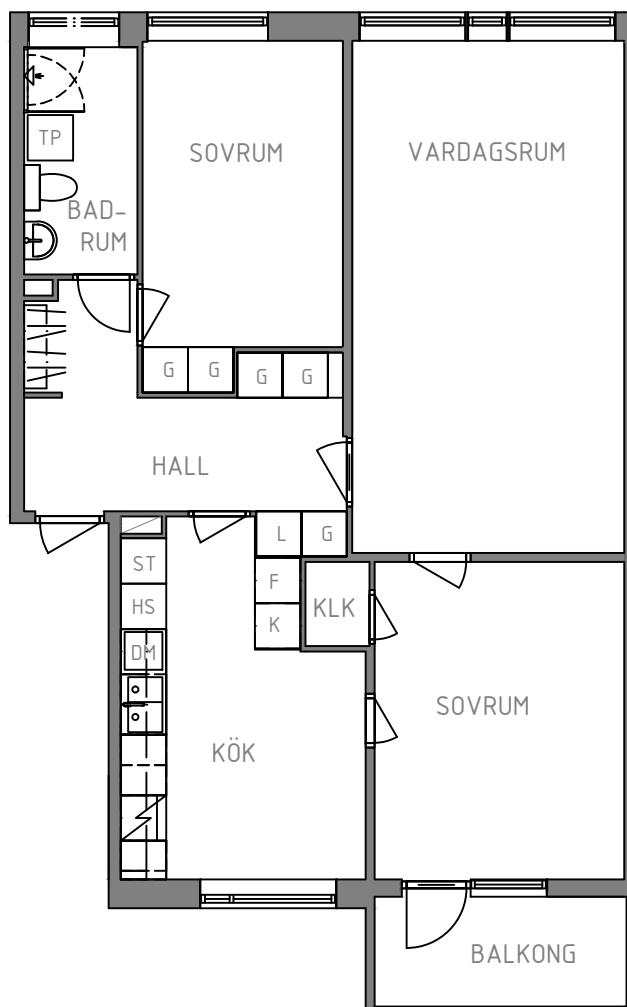

KV. SLOALYCKAN

13011066222

UTMARKSVÄGEN 5 B, 1102

3 ROK, 82 m²

FABO

TECKENFÖRKLARING

K	KYL
F	FRYS
DM	DISKMASKIN
HS	HÖGSKÅP
ST	STÄDSKÅP
G	GARDEROB
L	LINNESKÅP
TP	TVÄTTPELARE (TM+TT)
KLK	KLÄDKAMMARE

SKALA

1:100 (A4)