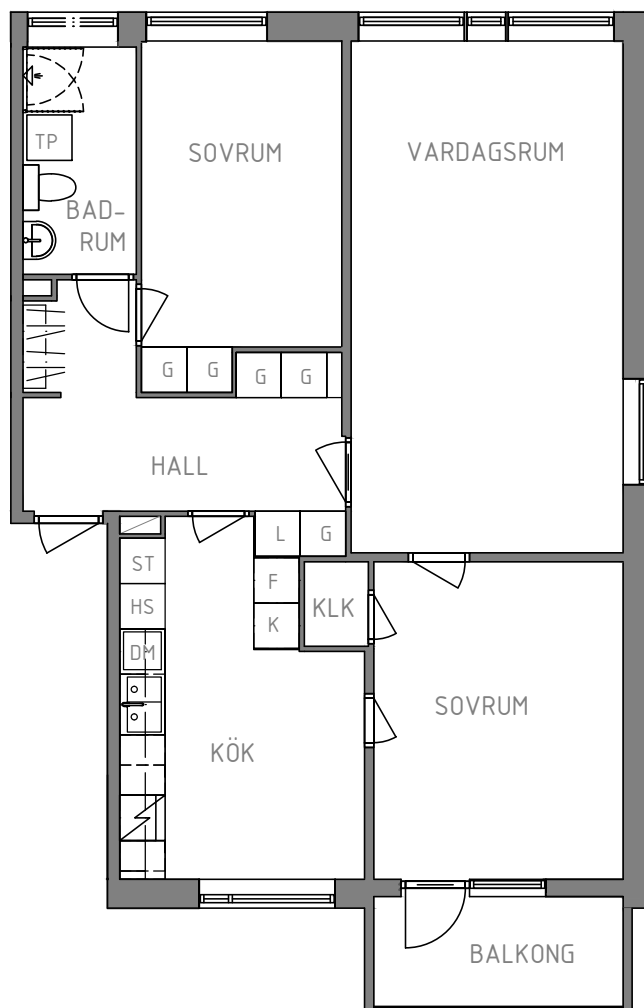

KV. SLOALYCKAN

13011066312

UTMARKSVÄGEN 5 A, 1202

3 ROK, 82 m²

FABO

TECKENFÖRKLARING

K	KYL
F	FRYS
DM	DISKMASKIN
HS	HÖGSKÅP
ST	STÄDSKÅP
G	GARDEROB
L	LINNESKÅP
TP	TVÄTTPELARE (TM+TT)
KLK	KLÄDKAMMARE

SKALA

1:100 (A4)