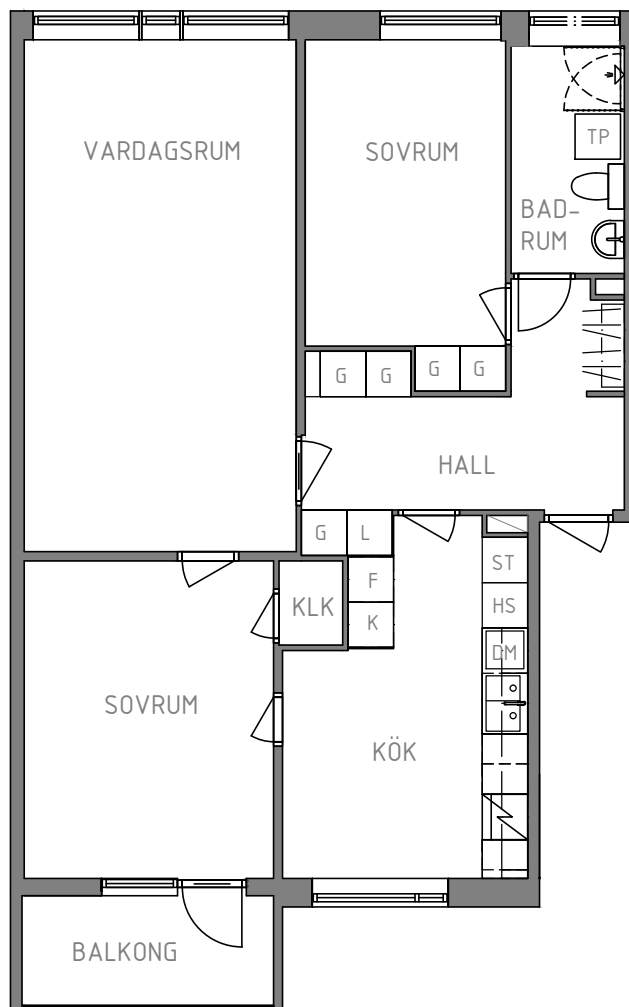

KV. SLOALYCKAN

13011066321

UTMARKSVÄGEN 5 B, 1201

3 ROK, 82 m²

FABO

TECKENFÖRKLARING

- K KYL
- F FRYSS
- DM DISKMASKIN
- HS HÖGSKÅP
- ST STÅDSKÅP
- G GARDEROB
- L LINNESKÅP
- TP TVÄTTPELARE (TM+TT)
- KLK KLÄDKAMMARE

SKALA

1:100 (A4)